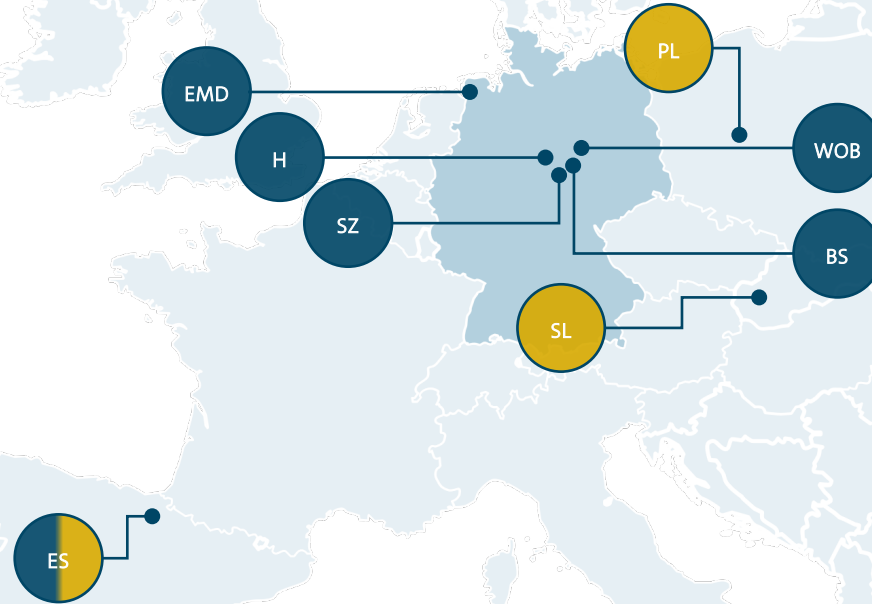

Geschäftsfeld Steuernde Logistik

Mit uns steuern Sie in Richtung Zukunft

Samir Loncaric

**OPEN
HOUSE**

Steuernde Logistik – unsere Dienstleistungen

Die Steuernde Logistik umfasst vielfältige und innovative Logistikdienstleistungen, die im nationalen und internationalen Umfeld tätig sind

Steuernde Logistik - unsere Standorte

Wir im Überblick

Wir sind der digitale und innovative Partner für effiziente, ganzheitliche Prozesse der Steuernden Logistik innerhalb der Volkswagen Group.

- Anzahl Projekte 10
- Anzahl Mitarbeitende ~130
- Anzahl Standorte 8