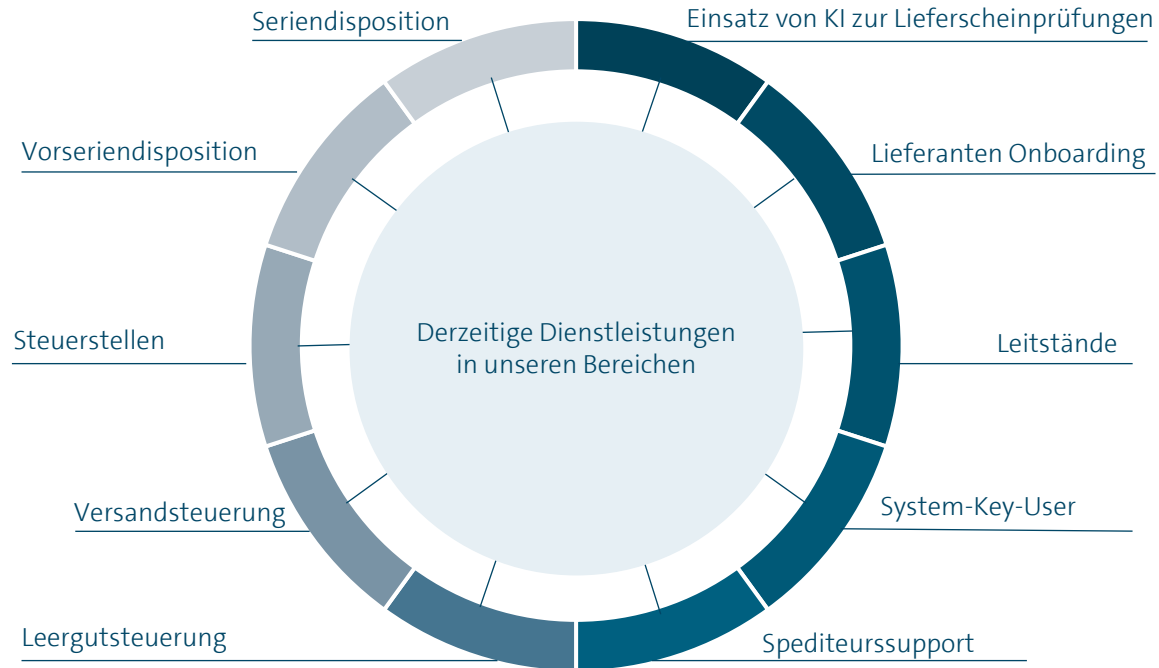

Geschäftsfeld Steuernde Logistik

Mit uns steuern Sie in Richtung Zukunft

Samir Loncaric

**OPEN
HOUSE**

Steuernde Logistik – unsere Dienstleistungen

Die Steuernde Logistik umfasst vielfältige und innovative Logistikdienstleistungen, die im nationalen und internationalen Umfeld tätig sind

Steuernde Logistik - unsere Standorte

Wir im Überblick

Wir sind der digitale und innovative Partner für effiziente, ganzheitliche Prozesse der Steuernden Logistik innerhalb der Volkswagen Group.

- Anzahl Projekte 10
- Anzahl Mitarbeitende ~130
- Anzahl Standorte 8

Unsere Auftraggebenden

Nutzfahrzeuge

Audi

Wir steuern Ihre Prozesse zuverlässig in Richtung Reduzierung von Standzeiten, Standgeldern, Ausfallfrachten, Lager- und Handlingskosten, sowie Obsoletkosten.